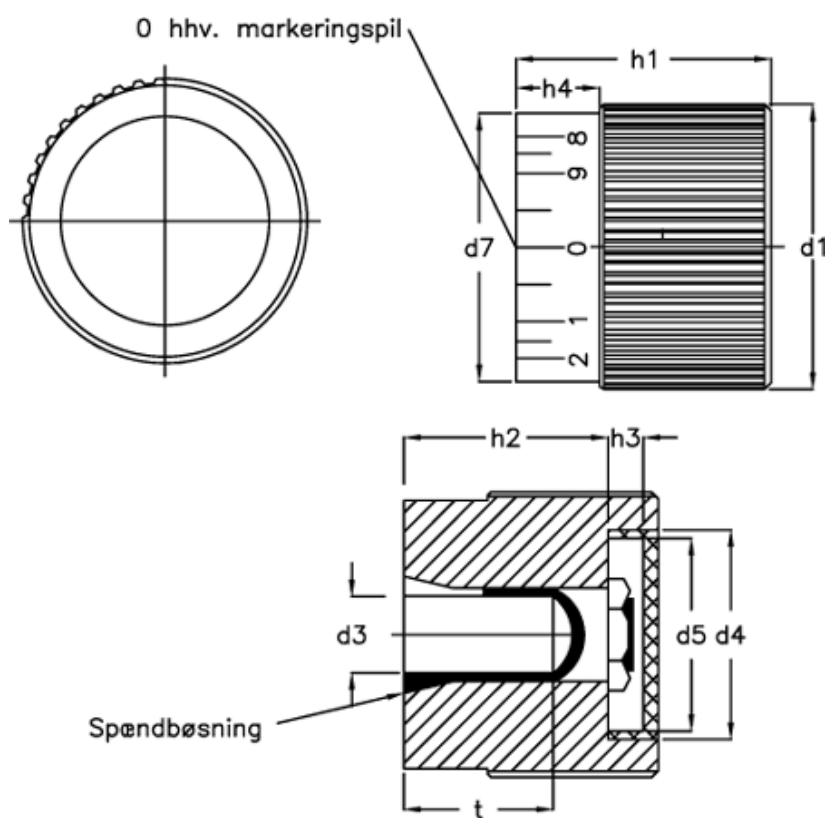

Article number: 20629199

Description: E+G Control knob
GN 726.1-42-Z10-B-2

Measures

d1 = 42	h4 = 11
d3 = Z10	l = 16.0
d4 = 32	t min = 20
d5 = 30	
d7 = 40	
h1 = 34	
h2 = 28	
h3 = 4.0	